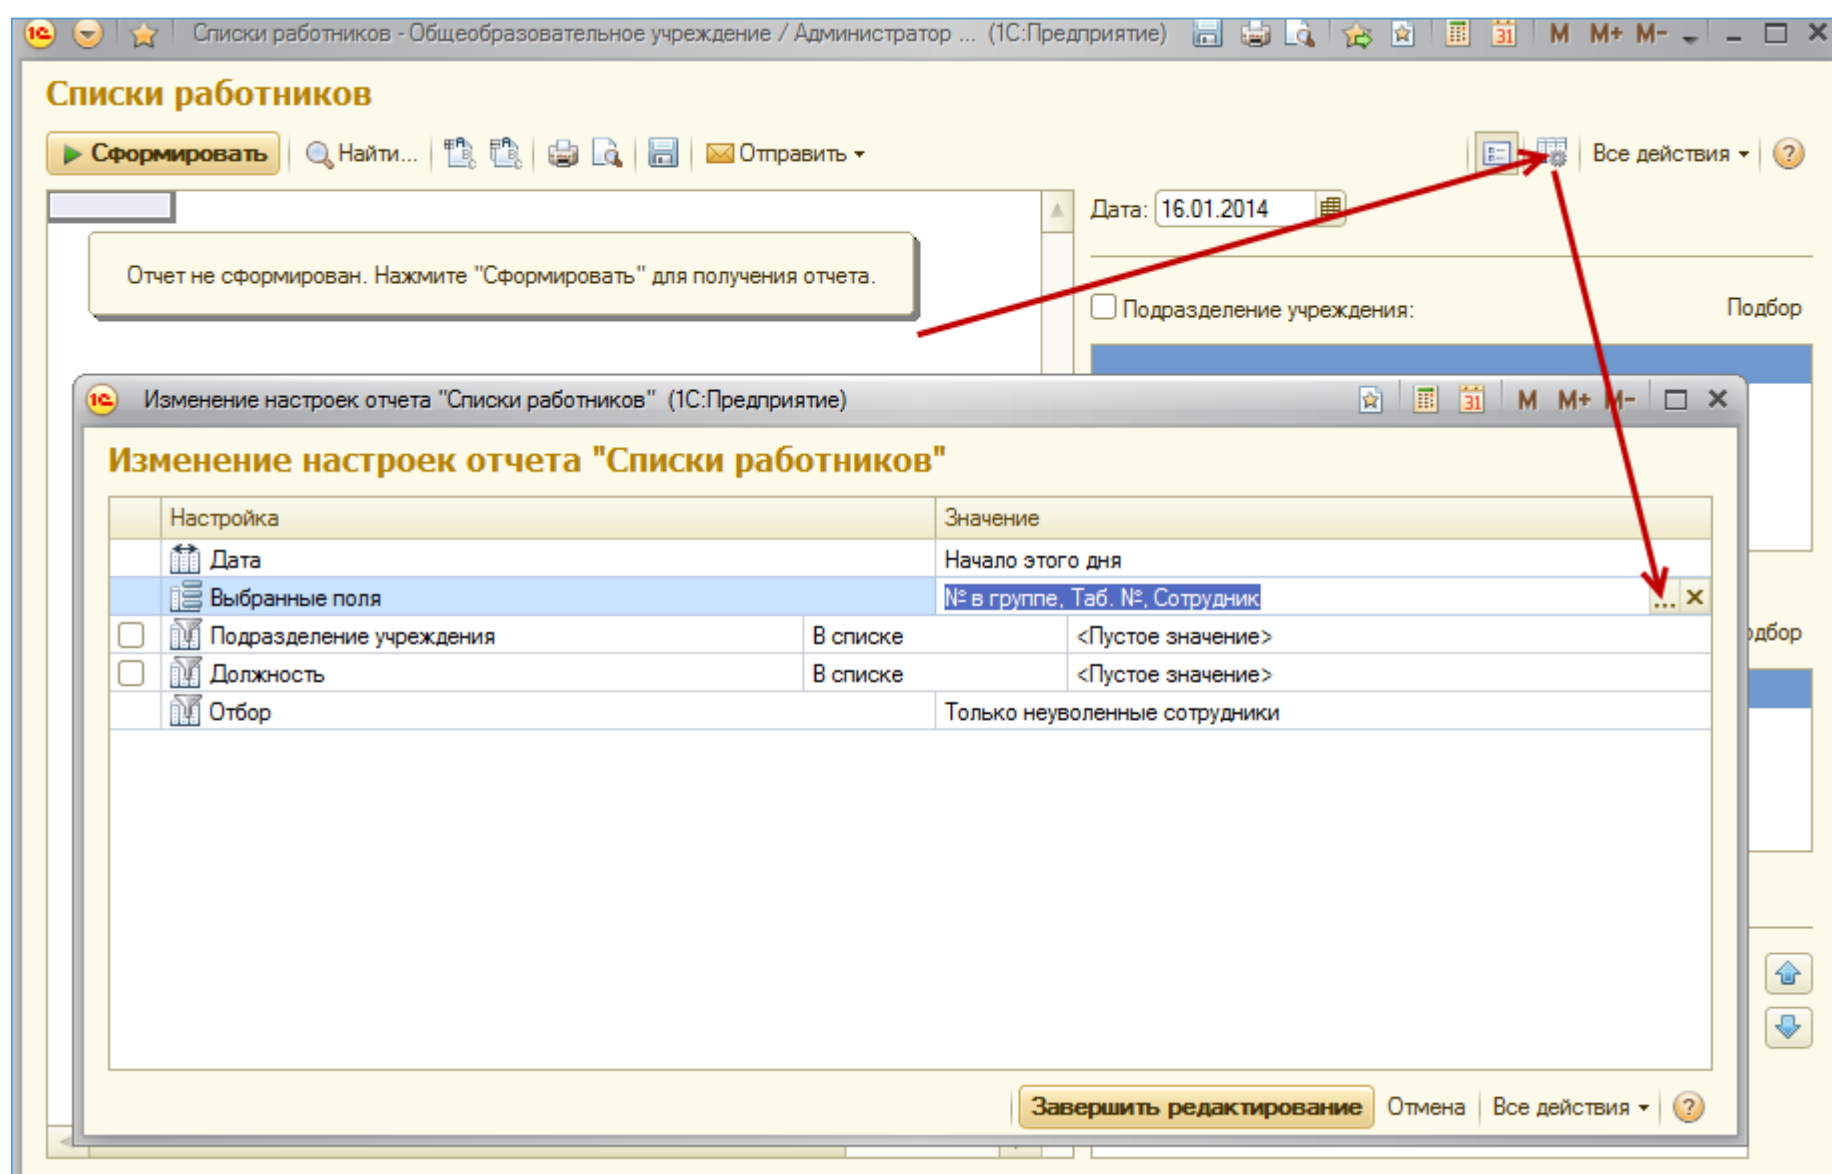

КАК УЗНАТЬ ПАРОЛИ СОТРУДНИКОВ