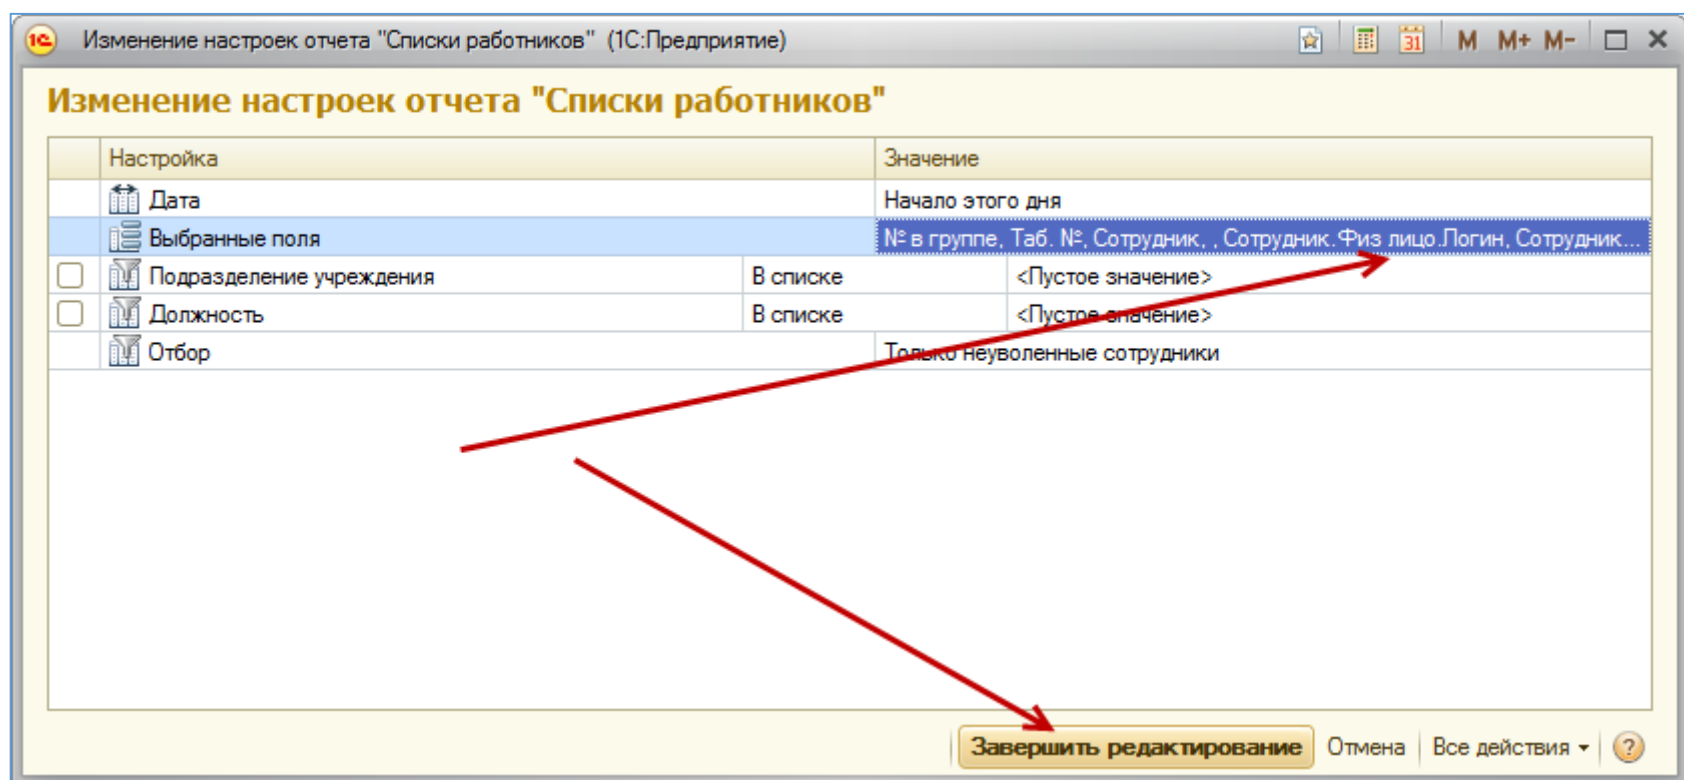

Списки работников

Сформировать Найти... Отправить

Все действия ?

Список работников учреждения

Подразделение учреждения

№ в группе	Таб. №	Сотрудник	Сотрудник. Физ. лицо. Логин	Сотрудник. Физ. лицо. Пароль
1	0000000003	Байбулатова Елена Александровна (осн.)	El	366
2	0000000007	Грушников Николай Михайлович (осн.)	W	vTj
3	0000000005	Дубровина Надежда Александровна (осн.)	tM	khP
4	0000000008	Никитина Ираида Николаевна (осн.)	Vf	Itw
5	0000000009	Патрикеева Галина Владимировна (осн.)	gr	Xo$
6	0000000006	Прохорова Ольга Александровна (осн.)	1f	usc
7	0000000001	Путова Наталья Ивановна (осн.)	сD	1kP
8	0000000002	Сумынина Лилия Сергеевна (осн.)	сп	ZD
9	0000000004	Чистовская Елена Николаевна (осн.)	Vf	PZ
10	0000000010	Шаляева Наталья Семеновна (осн.)	M	WT

Дата: 16.01.2014

☐ Подразделение учреждения: Подбор

☐ Должность: Подбор

Выбранные поля:

- ☒ № в группе
- ☒ Таб. №
- ☒ Сотрудник
- ☒ Сотрудник. Физ. лицо. Логин
- ☒ Сотрудник. Физ. лицо. Пароль