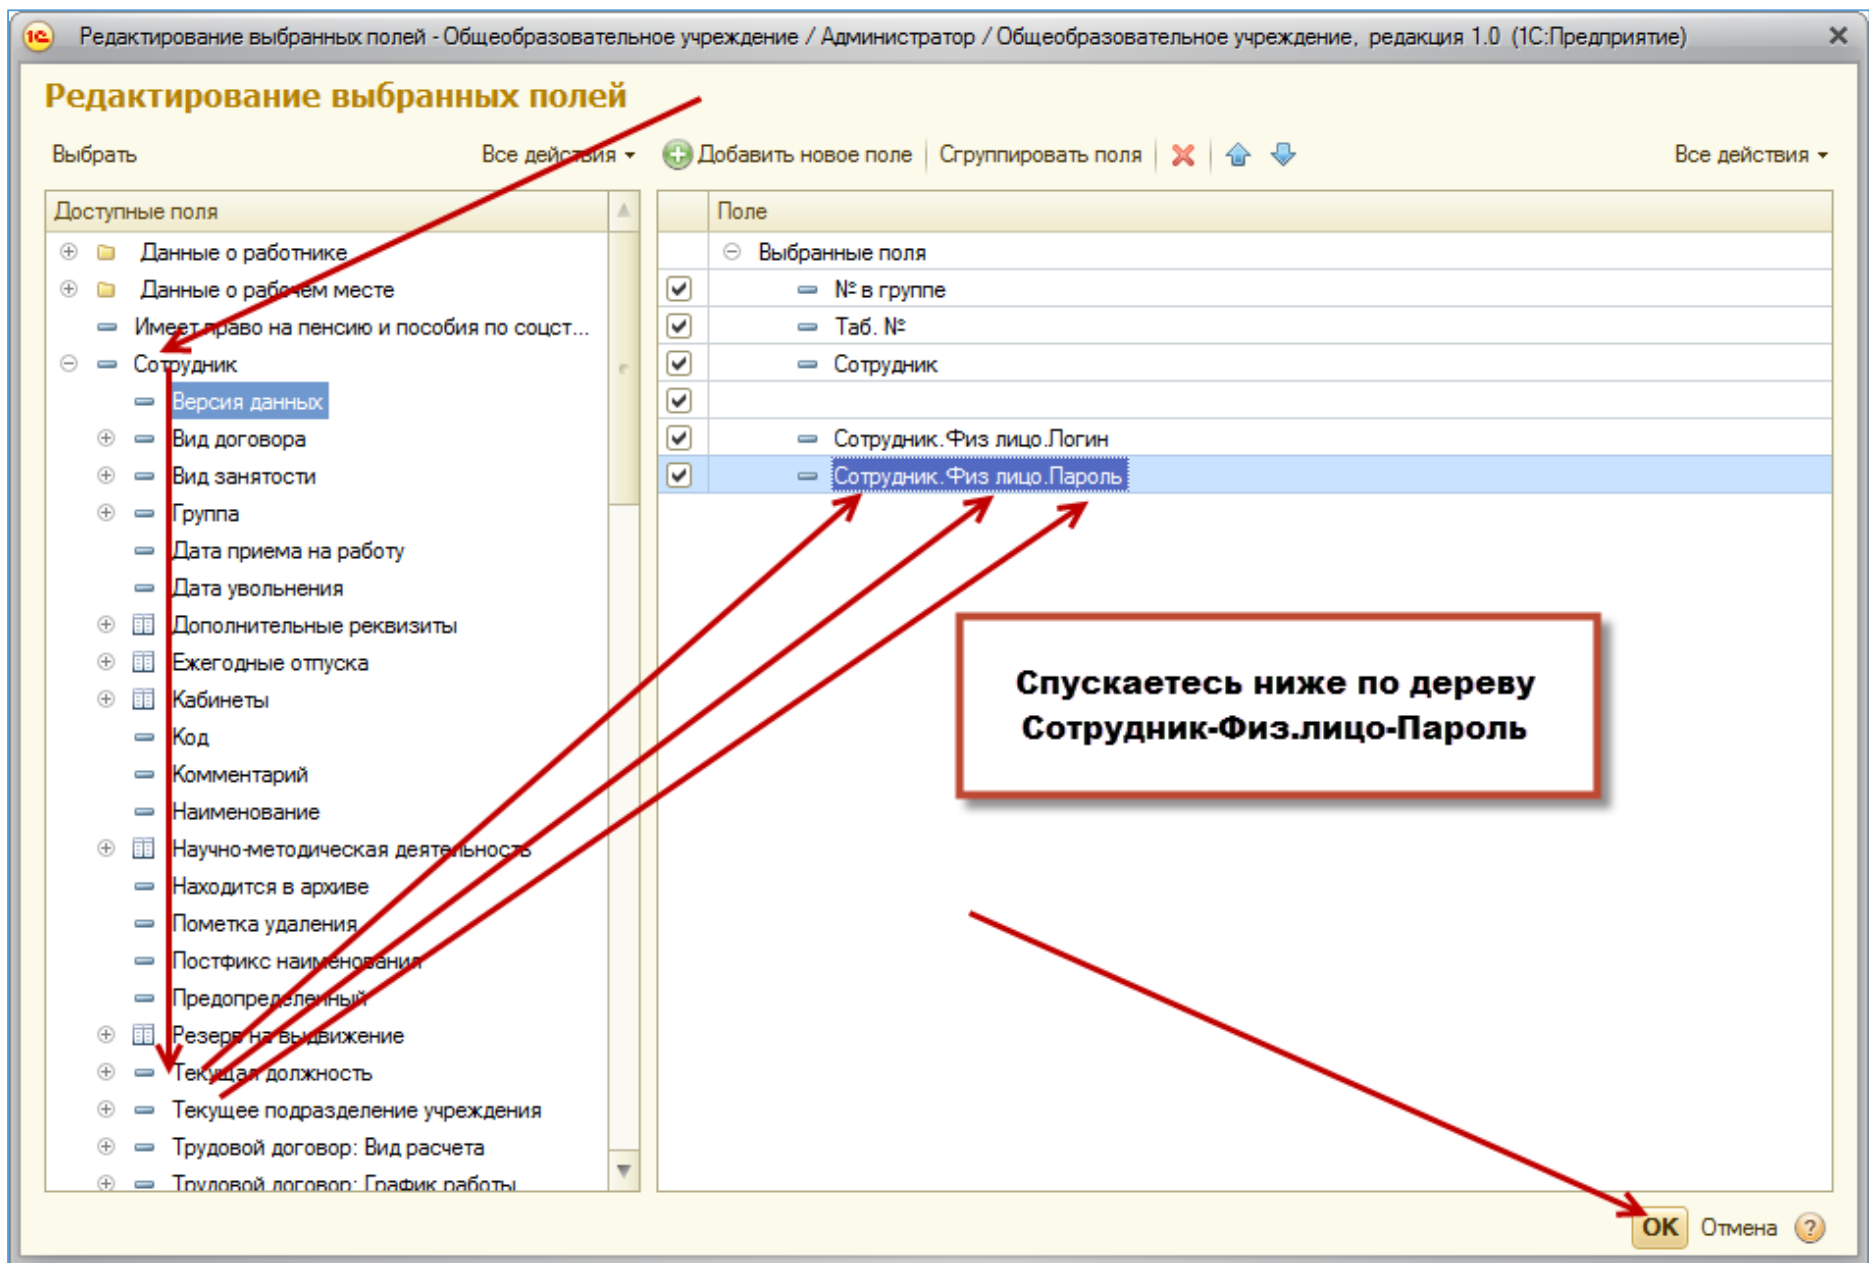

Списки работников

Сформировать Найти... Отправить

Все действия ?

Список работников учреждения

Подразделение учреждения

№ в группе	Таб. №	Сотрудник	Сотрудник. Физ. лицо. Логин	Сотрудник. Физ. лицо. Пароль
1	0000000003	Байбулатова Елена Александровна (осн.)	El	366
2	0000000007	Грушников Николай Михайлович (осн.)	W	vTj
3	0000000005	Дубровина Надежда Александровна (осн.)	tM	khP
4	0000000008	Никитина Ираида Николаевна (осн.)	Vf	Itw
5	0000000009	Патрикеева Галина Владимировна (осн.)	gr	Xo$
6	0000000006	Прохорова Ольга Александровна (осн.)	1f	usc
7	0000000001	Путова Наталья Ивановна (осн.)	сD	1kP
8	0000000002	Сумынина Лилия Сергеевна (осн.)	сп	ZD
9	0000000004	Чистовская Елена Николаевна (осн.)	Vf	PZ
10	0000000010	Шаляева Наталья Семеновна (осн.)	M	WT

Дата: 16.01.2014

☐ Подразделение учреждения: Подбор

☐ Должность: Подбор

Выбранные поля:

- ☒ № в группе
- ☒ Таб. №
- ☒ Сотрудник
- ☒ Сотрудник. Физ. лицо. Логин
- ☒ Сотрудник. Физ. лицо. Пароль